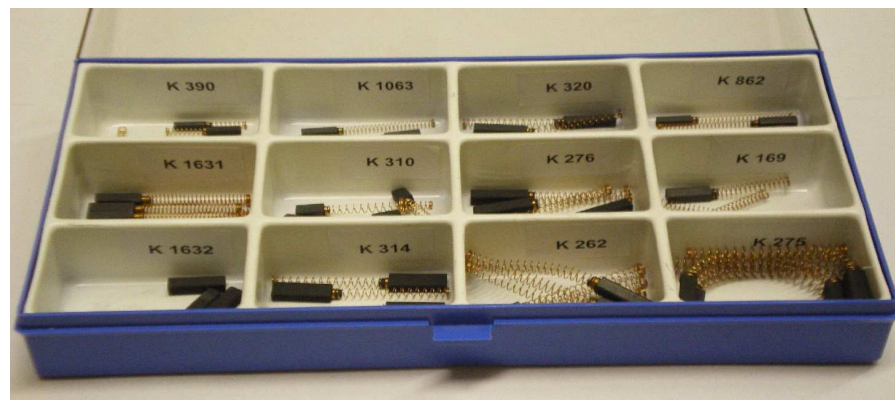

Kleinkohlensortiment NR. 1

für elektrische Haushaltsgeräte

Die Klarsichtkassette beinhaltet 12 Sorten zu je 6 Stück

Bestell Nr.	Abmessung	Ausführung	Passend für
K 390	4 x x 15	Feder	Bosch-Bohrmaschine
K 1063	4 x 4 x 15	Feder	Mundl.Pfaff-Singer Nähm.
K 320	5 x 5 x 25	Feder	AEG Vampyr Staubsauger
K 862	4,5 x 5,5 x 18	Feder	Kobold Staubsauger
K 1631	5 x 6 x 20	Feder	EFKA div. Staubsauger
K 310	6 x 5 x 15	Feder	Protos Rapid Staubsauger
K 276	6 x 6 x 25	Feder	Sachsenwerk, diverse
K 169	5 x 6,4 x 20	Feder	diverse Staubsauger
K 1632	6 x 6 x 20	Re.	Famulus Staubsauger
K 314	5 x 8 x 25	Feder	SSW Staubsauger, div.
K 262	6 x 8 x 25	Feder	div. Staubsauger Bohner
K 275	6 x 9 x 30	Feder	Dandy Elekrolux Staubsauger

ERLÄUTERUNGEN

A	=	Ansatz	K	=	Kabel
Ab	=	Abschaltorgan	N	=	Nippel
F	=	Feder	SpT	=	Spezialteller
FT	=	Führungsteller	T	=	Teller
G	=	Gummi	Ö	=	Öse

Zur Ergänzung des Sortiments werden die Kohlen auch einzeln geliefert.

HEINRICH BRANDL & SOHN

1160 WIEN, WATTGASSE 14 Tel.: 01/486 13 36 Fax: 01/480 13 39
e-mail: office@mega-brandl.at www.mega-brandl.at