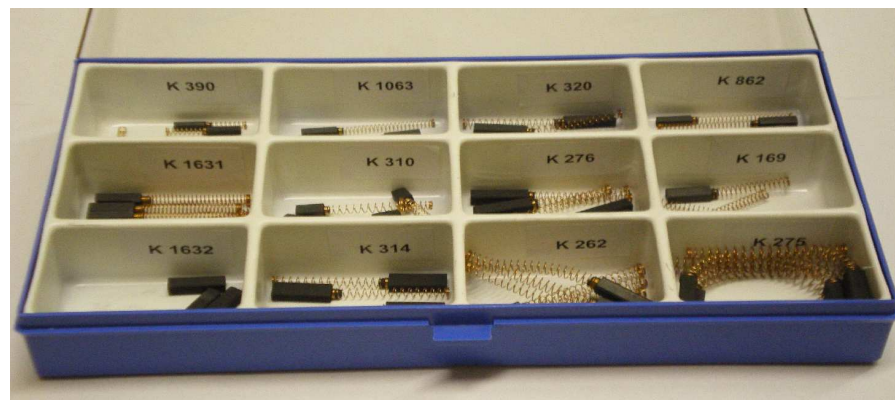

Kleinkohlensortiment NR. 1

für elektrische Haushaltsgeräte

Die Klarsichtkassette beinhaltet 12 Sorten zu je 6 Stück

Bestell Nr.	Abmessung	Ausführung	Passend für
K 390	4 x x 15	Feder	Bosch-Bohrmaschine
K 1063	4 x 4 x 15	Feder	Mundl.Pfaff-Singer Nähm.
K 320	5 x 5 x 25	Feder	AEG Vampyr Staubsauger
K 862	4,5 x 5,5 x 18	Feder	Kobold Staubsauger
K 1631	5 x 6 x 20	Feder	EFKA div. Staubsauger
K 310	6 x 5 x 15	Feder	Protos Rapid Staubsauger
K 276	6 x 6 x 25	Feder	Sachsenwerk, diverse
K 169	5 x 6,4 x 20	Feder	diverse Staubsauger
K 1632	6 x 6 x 20	Re.	Famulus Staubsauger
K 314	5 x 8 x 25	Feder	SSW Staubsauger, div.
K 262	6 x 8 x 25	Feder	div. Staubsauger Bohner
K 275	6 x 9 x 30	Feder	Dandy Elekrolux Staubsauger

ERLÄUTERUNGEN

A	=	Ansatz	K	=	Kabel
Ab	=	Abschaltorgan	N	=	Nippel
F	=	Feder	SpT	=	Spezialteller
FT	=	Führungsteller	T	=	Teller
G	=	Gummi	Ö	=	Öse

Zur Ergänzung des Sortiments werden die Kohlen auch einzeln geliefert.